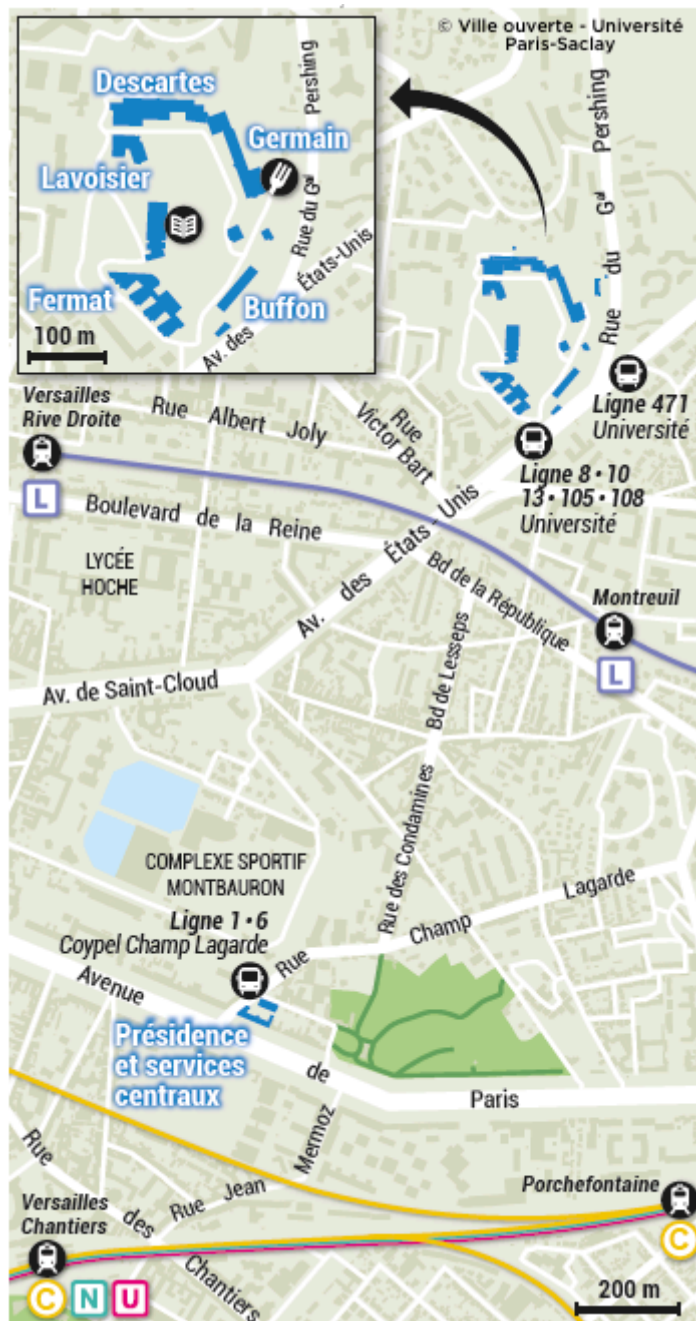

Accueil principal de l'UFR :

se présenter au bâtiment Fermat

P1 : parking personnel

P2 : parking personnel et étudiants

B : terrain de basket

V : terrain de volley-ball

Amphithéâtres :

A, B, C, D et E : bâtiment Descartes

F, G, H, I et J : bâtiment Fermat

Amphithéâtre Bertin : bâtiment Buffon

Plan des bâtiments

Plans

Accès en transports en commun

Depuis Paris, vous pouvez prendre un train SNCF banlieue ou le RER (zone 4) :

Ligne L Paris-St Lazare / Versailles Rive-Droite, station Montreuil

Le trajet dure environ 30 minutes depuis la Gare Paris-Saint-Lazare, ou 15 à 20 minutes depuis la Défense. En journée, il y a un train toutes les 15 minutes.

Une fois arrivé à la station Montreuil, vous pouvez marcher (environ 10 minutes) jusqu'à l'université, ou prendre la ligne de bus 4 (toutes les 10-12mn), arrêt "Richard Mique"

Ligne N Montparnasse, station Versailles Chantiers

Une fois arrivé à Versailles Chantiers, vous pouvez prendre le **bus 1** (qui passe également à la gare de Montreuil), direction "Université" jusqu'au terminus. Ce bus part depuis la nouvelle gare routière (sortie Hall 2). Comptez environ 15 minutes de trajet.